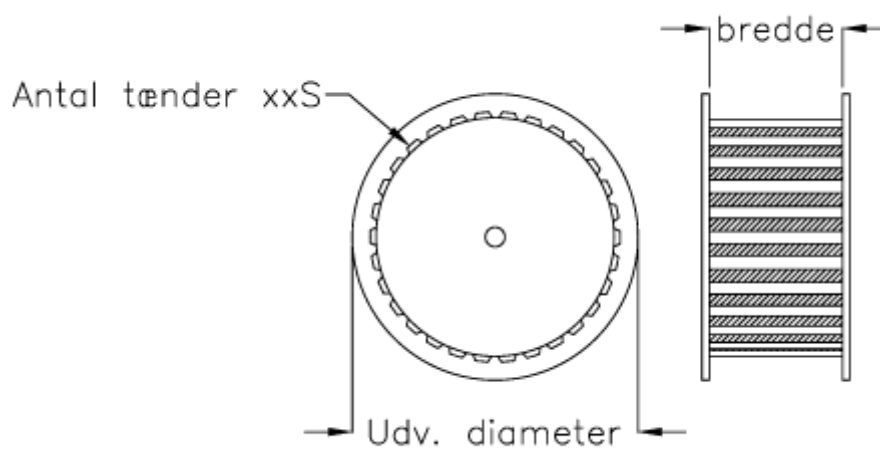

Varenummer: 603772623034
Beskrivelse: Gates tandremskive PCGT 8M - 34S 36
for taperbøsning 1610

Mål

Antal tænder	= 34
Bredde	= 12-21-36-62
Middelmål	= 86.58
Type	= 8M - 34S - xx
Udvendig diameter	= 91.00